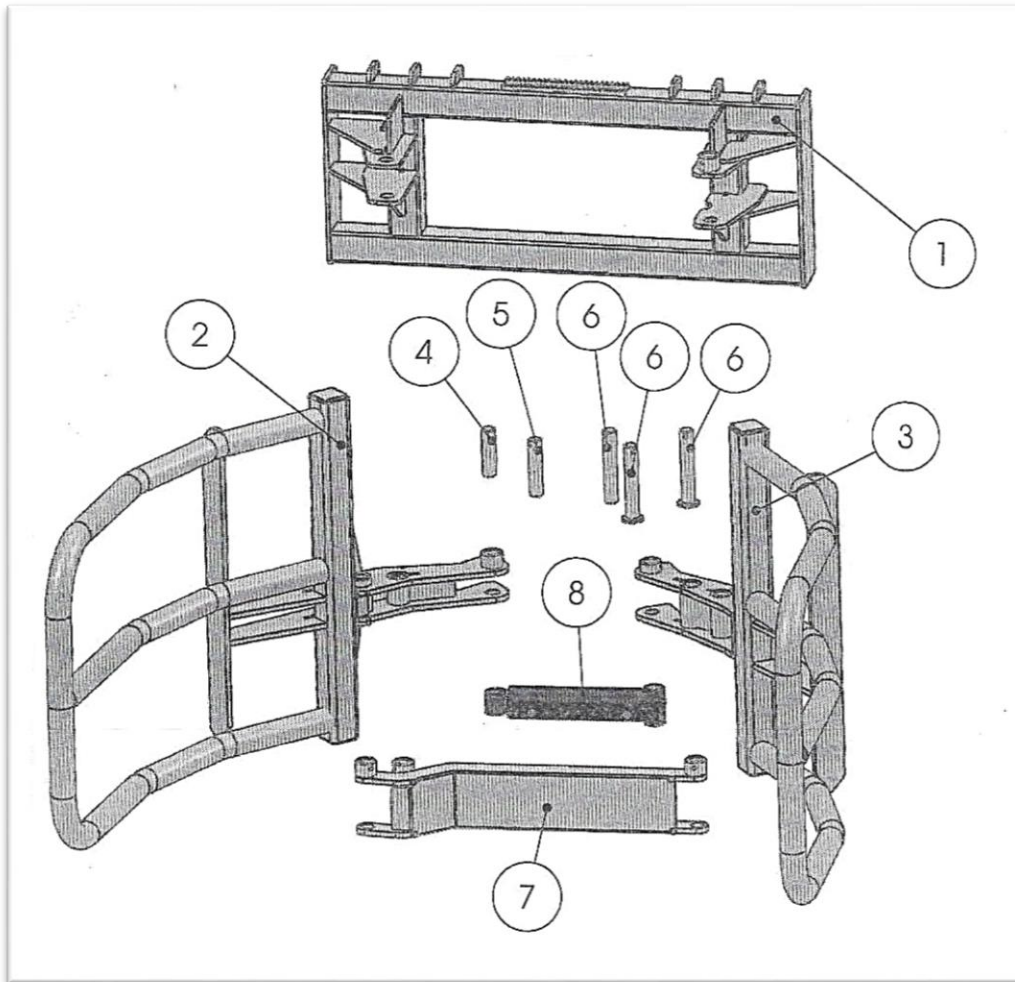

Bale Squeeze Assembly – Detailed Parts Diagram A

Bale Squeeze Assembly - Parts List A

Item No.	Part Number	Description	QTY.
1	04801-01	Bale Squeeze Back Assembly	1
2	04801-02	Bale Squeeze Right Arm	1
3	04801-03	Bale Squeeze Left Arm	1
4	04801-04	4.750" Pin	1
5	04801-05	5.265" Pin	1
6	04801-06	7.250" Pin	3
7	04801-07	Pivot Arm	1
8	04801-08	2.50x8.00 Cylinder	1